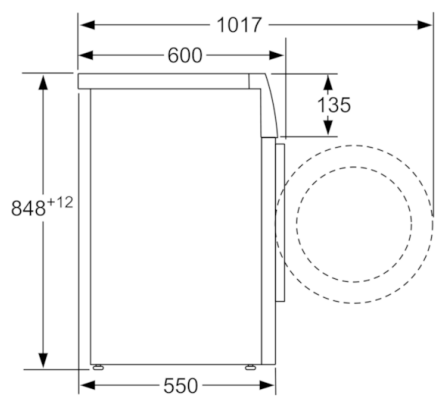

Technické informace

- možnost podstavby při výšce niky 85 cm
- rozměry (V x Š x H): 84,8 cm x 59,8 cm x 55,0 cm

** hodnoty jsou zaokrouhleny

**Serie | 4, Předem plněná pračka, 8 kg, 1400
otáček za minutu
WAN28260BY**

rozměry v mm

rozměry v mm